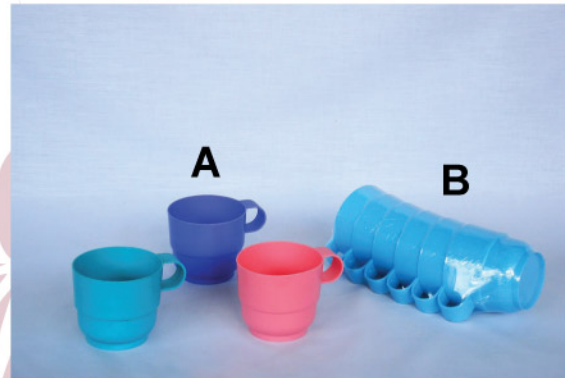

- A. 3311 82mm X 76mm
- B. 3311/6