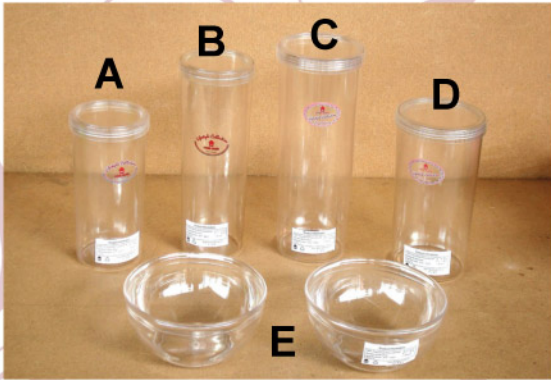

Home Ware

丰达 (马) 有限公司

H.D. Homeware (M) Sdn. Bhd. (454411-P)

Tel : +605-5279441 Fax : +605-527 0526

www.hdhomeware.com.my Email: hon_dar1@streamyx .com

- A. 3100/PC 83mm X 140mm
- B. 3200/PC 83mm X 190mm
- C. 3800/PC 95mm X 205mm
- D. 3700/PC 95mm X 153mm
- E. 185/PC 135mm X 55mm