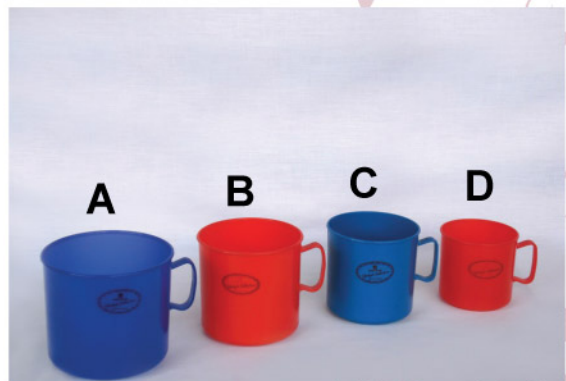

- A. 7944 127mm X 114mm
- B. 7933 110mm X 108mm
- C. 7922 100mm X 100mm
- D. 7911 88mm X 85mm