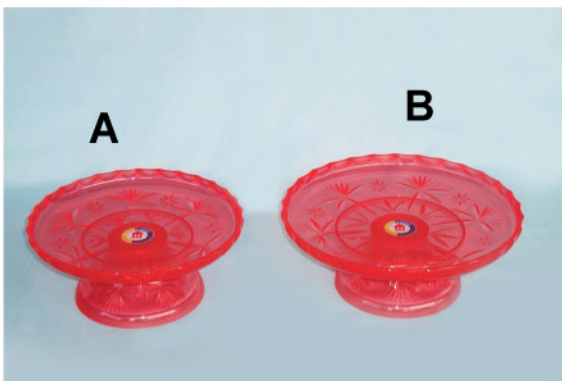

www.hdhomeware.com.my Email: hon_dar1@streamyx .com

- A. D1 113mm X 28mm X 24mm
- B. D2 36mm X 32mm X 38mm

- A. 6900/A 210mm X 138mm X 93mm

- PL 233
- Ø 357mm X 210mm

- A. R 5474/ DG 298mm X 213mm X 24mm
- B. R 5474/ B 298mm X 213mm X 24mm
- C. R 5474/ G 298mm X 213mm X 24mm