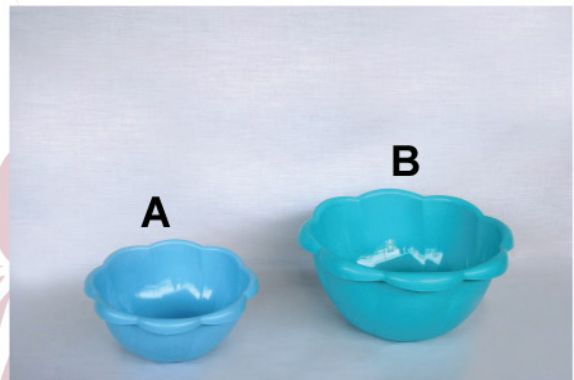

www.hdhomeware.com.my Email: hon_dar1@streamyx .com

- A. R1052 142mm X 63mm
- B. 6008 195mm X 88mm
- C. 6009 225mm X 95mm
- D. 6010 260mm X 105mm

- A. 6330 335mm X 123mm
- B. 6360 360mm X 133mm

- A. 6320 320mm X 117mm
- B. 6350 350mm X 127mm