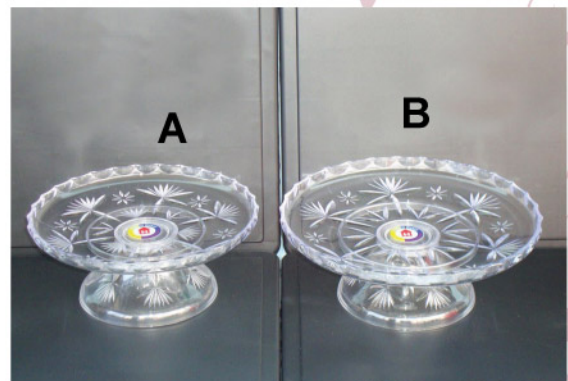

- A. 227/N Ø 182mm X 78mm
- B. 228/N Ø 213mm X 80mm