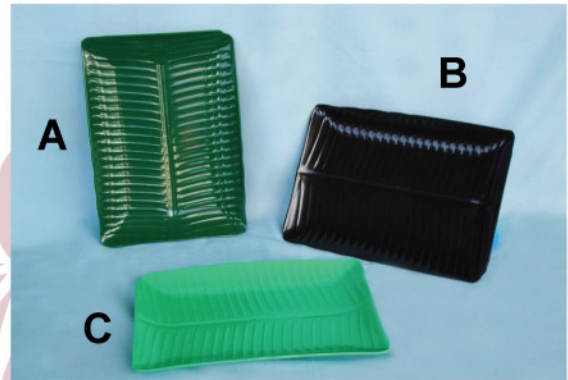

www.hdhomeware.com.my Email: hon_dar1@streamyx .com

- A. D1 113mm X 28mm X 24mm
- B. D2 36mm X 32mm X 38mm

- A. 6900/A 210mm X 138mm X 93mm

- PL 233
- Ø 357mm X 210mm

- A. R 5474/ DG 298mm X 213mm X 24mm
- B. R 5474/ B 298mm X 213mm X 24mm
- C. R 5474/ G 298mm X 213mm X 24mm