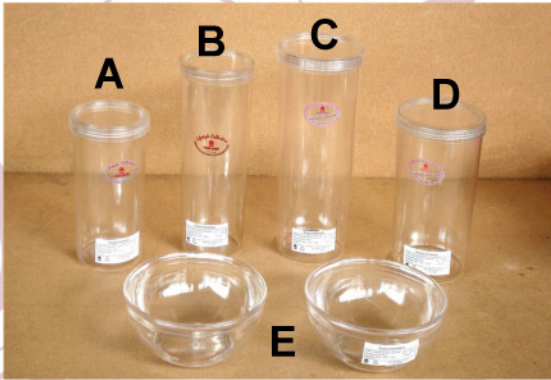

Home Ware

丰达 (马) 有限公司

H.D. Homeware (M) Sdn. Bhd. (454411-P)

Tel : +605-5279441 Fax : +605-527 0526

www.hdhomeware.com.my Email: hon_dar1@streamyx .com

- A. 3100/PC 83mm X 140mm
- B. 3200/PC 83mm X 190mm
- C. 3800/PC 95mm X 205mm
- D. 3700/PC 95mm X 153mm
- E. 185/PC 135mm X 55mm

- A. 3100/C 83mm X 140mm
- B. 3200/C 83mm X 190mm
- C. 3300/C 83mm X 230mm

- A. 34724 130mm X 215mm
(Approximate volume: 2L)

- A. 3400 75mm X 230mm
- B. 3500 75mm X 254mm
- C. 3600 80mm X 65mm X 245mm

- A. 4532 153mm X 138mm
- B. 4530 153mm X 100mm

- A. 1100/T 180mm X 80mm X 125mm
- B. 1200/T 230mm X 100mm X 125mm