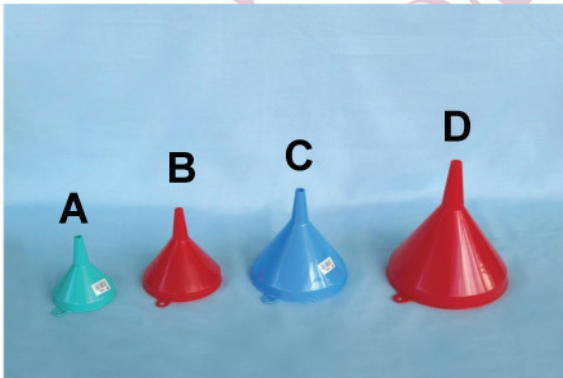

Home Ware

丰达 (马) 有限公司

H.D. Homeware (M) Sdn. Bhd. (454411-P)

Tel : +605-5279441 Fax : +605-527 0526

www.hdhomeware.com.my Email: hon\_dar1@streamyx.com

1600/3 (Black)  
273mm X 190mm X 210mm

A. 1300/3 160mm X 115mm X 160mm  
B. 1300/4 160mm X 115mm X 210mm  
C. 1300/5 160mm X 115mm X 260mm

A. 7003 Ø 76mm (3 inch) X 80mm  
B. 7004 Ø 102mm (4 inch) X 100mm  
C. 7005 Ø 124mm (5 inch) X 120mm  
D. 7006 Ø 153mm (6 inch) X 166mm

A. 7003/T Ø 76mm (3 inch) X 80mm  
B. 7004/T Ø 102mm (4 inch) X 100mm  
C. 7005/T Ø 124mm (5 inch) X 120mm  
D. 7006/T Ø 153mm (6 inch) X 166mm

A. 7008 Ø 200mm (8 inch) X 200mm

A. 7010 Ø 253mm (10 inch) X 255mm