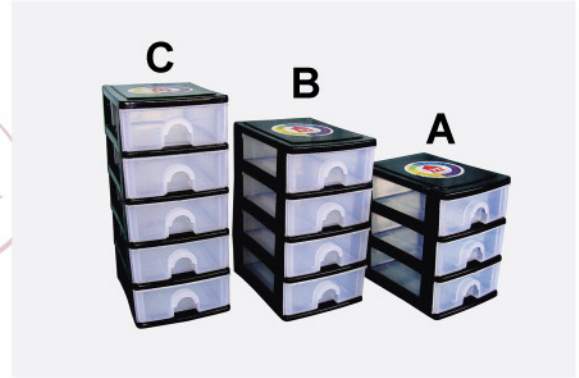

Home Ware

丰达 (马) 有限公司

H.D. Homeware (M) Sdn. Bhd. (454411-P)

Tel : +605-5279441 Fax : +605-527 0526

www.hdhomeware.com.my Email: hon\_dar1@streamyx.com

1600/3 (Black)  
273mm X 190mm X 210mm

A. 1300/3 160mm X 115mm X 160mm  
B. 1300/4 160mm X 115mm X 210mm  
C. 1300/5 160mm X 115mm X 260mm

A. 7003 Ø 76mm (3 inch) X 80mm  
B. 7004 Ø 102mm (4 inch) X 100mm  
C. 7005 Ø 124mm (5 inch) X 120mm  
D. 7006 Ø 153mm (6 inch) X 166mm

A. 7003/T Ø 76mm (3 inch) X 80mm  
B. 7004/T Ø 102mm (4 inch) X 100mm  
C. 7005/T Ø 124mm (5 inch) X 120mm  
D. 7006/T Ø 153mm (6 inch) X 166mm

A. 7008 Ø 200mm (8 inch) X 200mm

A. 7010 Ø 253mm (10 inch) X 255mm